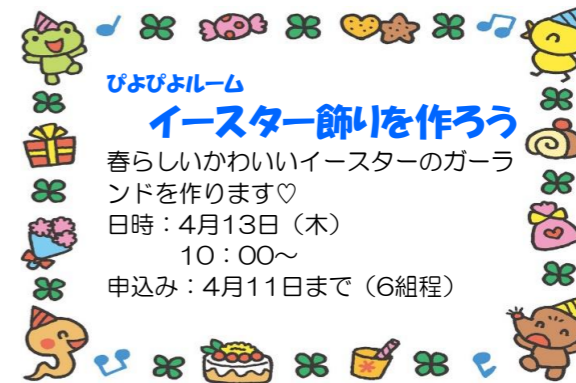

4月のフレママテ-

マタニティヨガ

- 日時：4月17日（月） 10：10～11：45
  （受付9：50～）
- 場所：Y2ぶらざ2階 横手市児童センター内
- 対象：医師、助産師から運動許可の出ている妊婦さん、子育て中の方
- 参加費：500円
- 服装：ストレッチ系（ジャージなど）の動きやすいもの
- 定員：7名程
- 託児：お気軽にご相談ください
- 申込み：4月10日（月）まで
  《お問い合わせ》
- ・横手市子育て支援センター（32-2426）
- ・各子育て支援センターでも受け付けております。

ひよこルーム イースター飾りを作ろう

春らしいかわいいイースターのガーランドを作ります♡
日時：4月13日（木）
10：00～
申込み：4月11日まで（6組程）

フレママ&あかちゃんルーム ふれあい遊び

音楽に合わせてゆったりあかちゃんに触れ合いながらあそびましょう♪
日時：4月20日（木） 10：00～