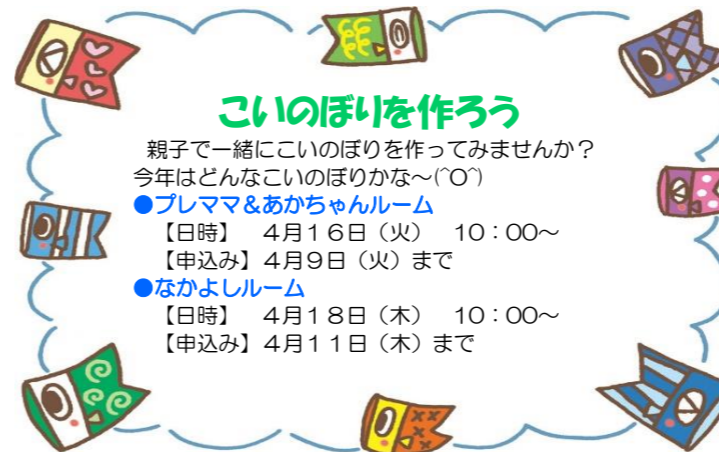

増田町子育て支援センター「ひよこルーム」はますだ保育園の中にあります。
 開所日：月曜日～金曜日（土日祝、年末年始はお休みです）
 開所時間：9：30～14：30
 ☆フレママ&あかちゃんルーム・・・妊婦さんや0～1歳位のお子さん向けのゆったりとした活動を行います。
 ☆なかよしルーム・・・1歳半から3歳位までのお子さん向けの活動です。親子でできる製作あそびや運動あそびなどいろいろな活動があります。
 ☆びよびよルーム・・・乳幼児親子向けの活動です。毎月お誕生会をしたり、身体計測をします。季節の行事に合わせたお楽しみ会などもあります。
 持ち物・・・水分補給の飲み物、オムツなどいつものおでかけセット
 【申込み&お問い合わせ】増田町子育て支援センター（ますだ保育園内）☎0182-45-4637

4月のフレママデー

マタニティヨガ

子育て中の方も大歓迎です♡

- 【日時】4月15日（月） 受付 9：50～
ご案内 10：10～
ヨガ 10：20～11：30
休憩 ～11：45
- 【場所】Y2ぶらざ2階 横手市児童センター内
- 【対象】医師、助産師から運動許可の出ている妊婦さん、子育て中の方
- 【参加費】500円
- 【服装】ストレッチ系（ジャージなど）の動きやすいもの
- 【定員】7名
- 【託児】妊婦さんは無料、子育て中の方は500円かかります
- 【申込み】4月8日（月）まで
《お問い合わせ》
・横手市子育て支援センター（32-2426）
・各子育て支援センターでも受け付けております。

びよびよルーム みんなであそぼう！

初めて利用するお友達も今まで遊びに来ていたお友達もみんなで一緒にひよこルームで遊びましょう！新しいおもちゃも増えたので遊びに来てね～！

- 【日時】4月9日（火） 10：00～
- 【持ち物】いつものお出かけセット
水分補給の飲み物

こいのぼりを作ろう

- 親子で一緒にこいのぼりを作ってみませんか？今年は何色かのこいのぼりかな～(〇)
- フレママ&あかちゃんルーム
【日時】4月16日（火） 10：00～
【申込み】4月9日（火）まで
 - なかよしルーム
【日時】4月18日（木） 10：00～
【申込み】4月11日（木）まで

びよびよルーム 梨木公園に遊びに行こう

ポカポカと気持ちがよく桜が咲くのが待ち遠しいですね！みんなで桜を見たり、公園で元気にあそびましょう！
 【日時】4月25日（木） 10：00～12：00
 【場所】梨木公園
 ・10時まで梨木公園駐車場に集合してください。
 ・現地集合現地解散になります。
 【持ち物】おやつ、飲み物、いつものおでかけセット

※雨天の場合はひよこルームでのピクニックごっこになります。
 【申込み】4月18日まで