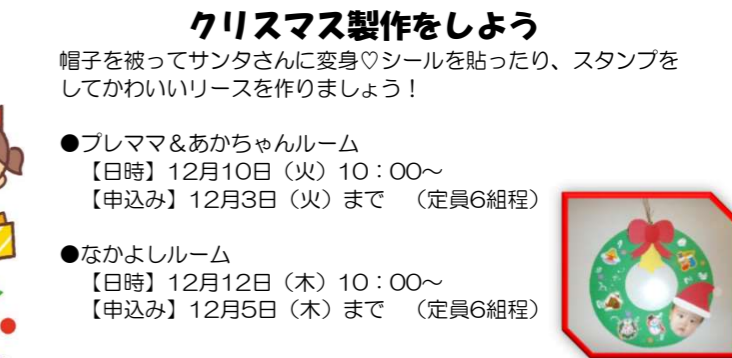

増田町子育て支援センター「ひよこルーム」はますだ保育園の中にあります。
 開所日：月曜日～金曜日（土日祝、年末年始はお休みです）
 開所時間：9：30～14：30
 ☆プレママ&あかちゃんルーム・・・妊婦さんや0～1歳位のお子さん向けのゆったりとした活動を行います。
 ☆なかよしルーム・・・1歳半から3歳位までのお子さん向けの活動です。親子でできる製作あそびや運動あそびなどいろいろな活動があります。
 ☆びよびよルーム・・・乳幼児親子向けの活動です。毎月お誕生会をしたり、身体計測をします。季節の行事に合わせたお楽しみ会などもあります。
 持ち物・・・水分補給の飲み物、オムツなどいつものおでかけセット
 【申込み&お問い合わせ】増田町子育て支援センター（ますだ保育園内） ☎0182-45-4637

びよびよルーム クリスマスツリーを飾ろう

みんなでひよこルームのクリスマスツリーにオーナメントを付けてかわいく装飾しましょう♡

【日時】12月3日（火）10：00～

びよびよルーム クリスマス会

みんなが楽しみにしているクリスマス会♡親子で踊ったり、ミニゲームをして楽しみましょう！サンタさんにも会えるかな～(〇)

【日時】12月17日（火）10：00～
 【持ち物】飲み物、いつものお出かけセット
 【申込み】12月10日（火）まで（定員10組）

活動の様子

なかよしルーム 絵の具であそぼう

前回大人気だった絵の具であそぼう。今回は筆だけでなくいろいろな形のスタンプなどもあり、さらに楽しめますよ！汚れてもいい服装で来てくださいね！

【日時】12月5日（木）10：00～

クリスマス製作をしよう

帽子を被ってサンタさんに変身♡シールを貼ったり、スタンプをしてかわいいリースを作りましょう！

●プレママ&あかちゃんルーム
 【日時】12月10日（火）10：00～
 【申込み】12月3日（火）まで（定員6組程）